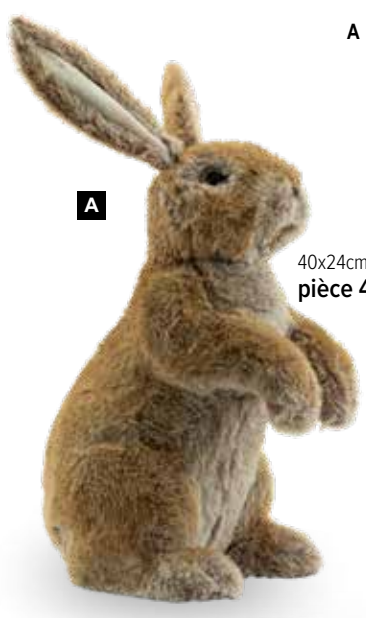

- D Oeuf**
en jute/fil de fer, avec suspension
30x20cm
7373302 nature
pièce 5,45 €
à p. de 12 pièces 4,95 €
60x40cm
7373306 nature
pièce 12,75 €
à p. de 6 pièces 11,55 €

A

A Lièvre
 en polystyrène/fausse fourrure, debout
 40x24cm
 7372195 brun
 pièce **41,40 €**
 à p. de 2 pièces **37,60 €**