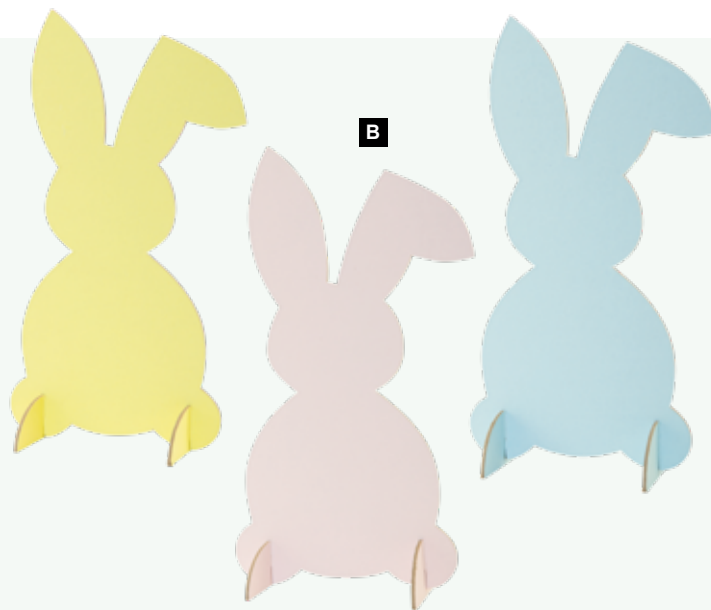

B Lièvre

3-pièces, en carton, à assembler
30x15cm
7370092 bleu clair
7370093 rose
7370094 jaune

pièce 4,35 €
à p. de 20 pièces 3,95 €