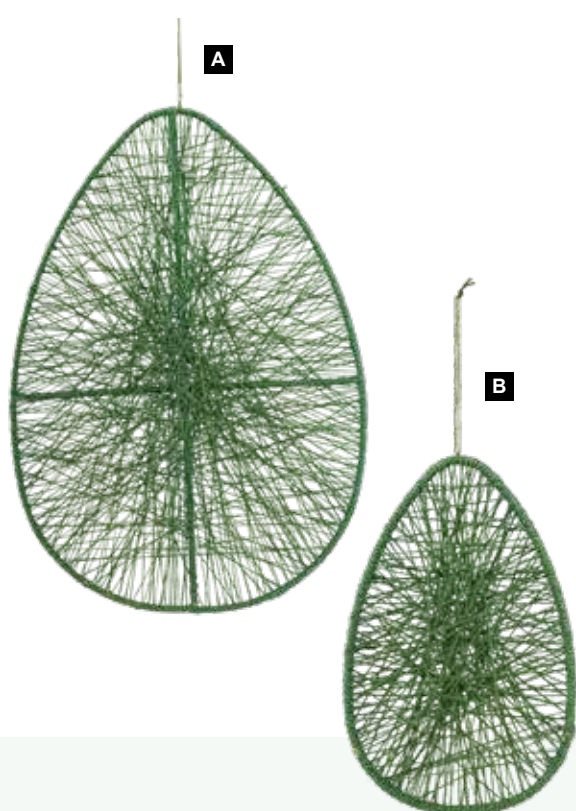

A Oeuf
en jute/fil de fer, avec suspension
60x40cm
7373304 vert
pièce 12,05 €
à p. de 10 pièces 10,95 €

B Oeuf
en jute/fil de fer, avec suspension
30x20cm
7373300 vert
pièce 5,45 €
à p. de 12 pièces 4,95 €