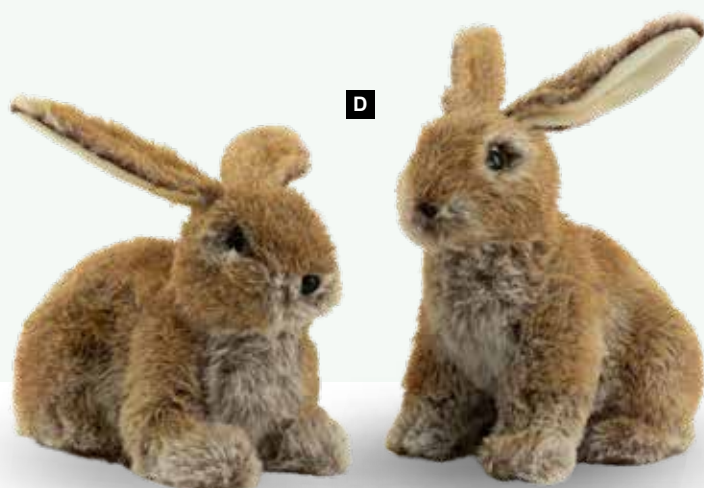

D Lièvre
2-fois, en polystyrène/fausse fourrure,
assis et couché
23x20cm, lièvres: 23x18x12cm, 22x20x-
12cm
7372196 brun
pièce 40,65 €
à p. de 2 pièces 36,95 €