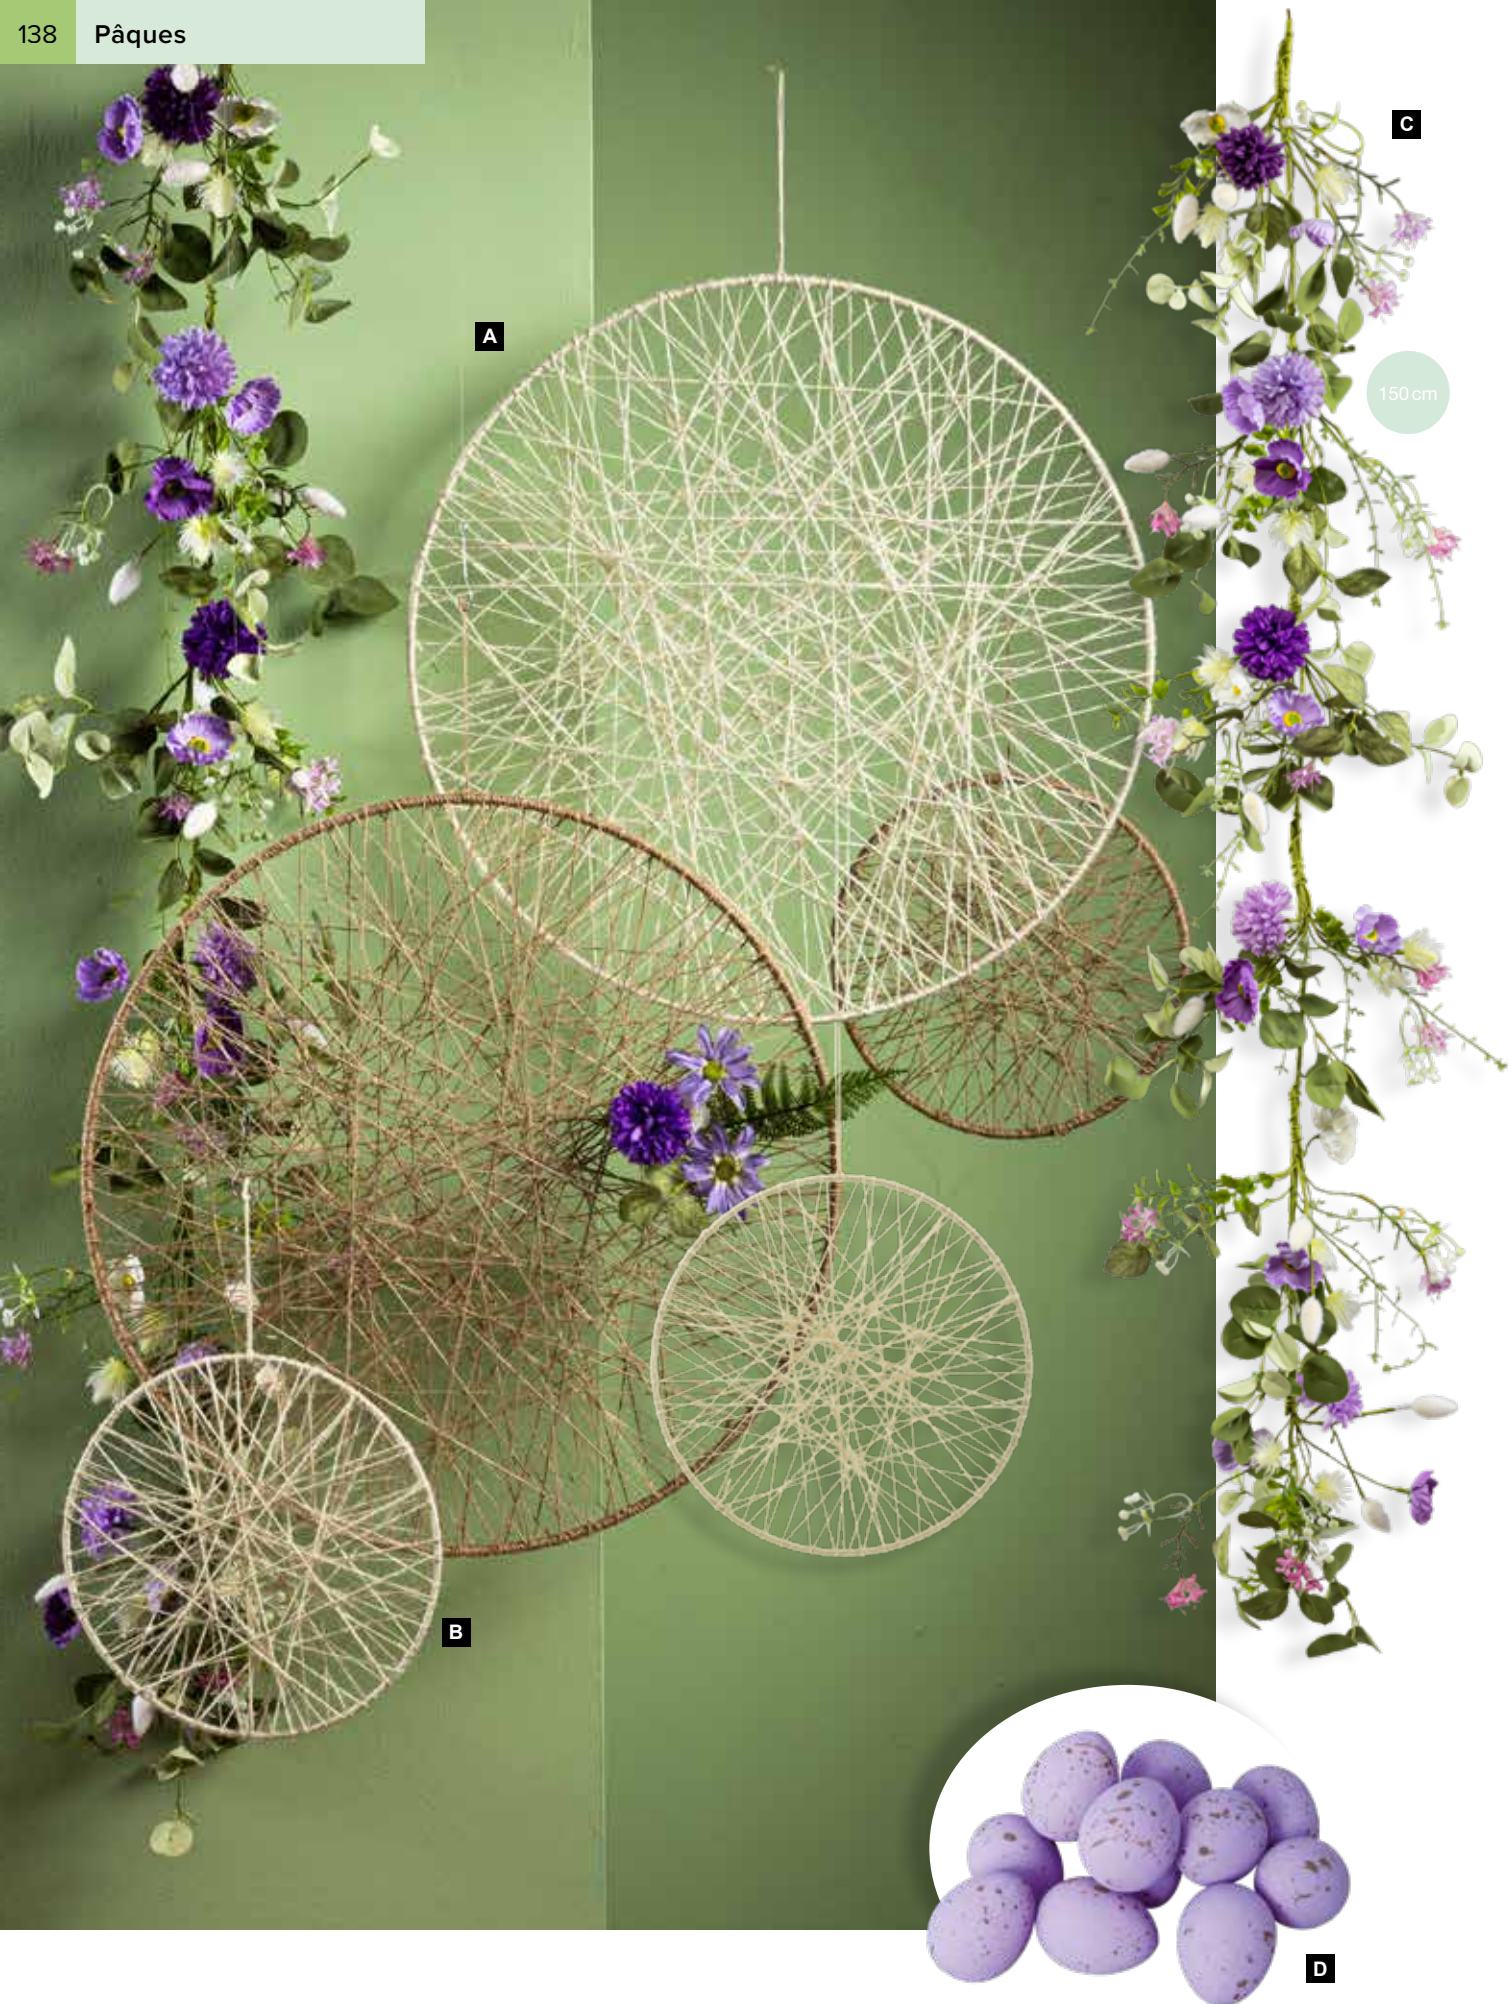

A Anneau avec jute
en métal, à suspendre
60cm
7372050 blanc
7372051 nature
pièce 10,95 €
à p. de 12 pièces 9,95 €

B Anneau avec jute
en métal, à suspendre
30cm
7372053 blanc
7372054 nature
pièce 3,55 €
à p. de 24 pièces 3,20 €

C Guirlande de fleurs
en soie artificielle/plastique, flexible, décoré
d'un côté
150cm
7372125 lila
pièce 40,60 €
à p. de 2 pièces 36,90 €

D #Oeuf de vanneau
12 pcs./sachet, avec paille, plastique
5x4cm
7363886 violet
sachet 6,30 €
à p. de 6 sachets 5,70 €